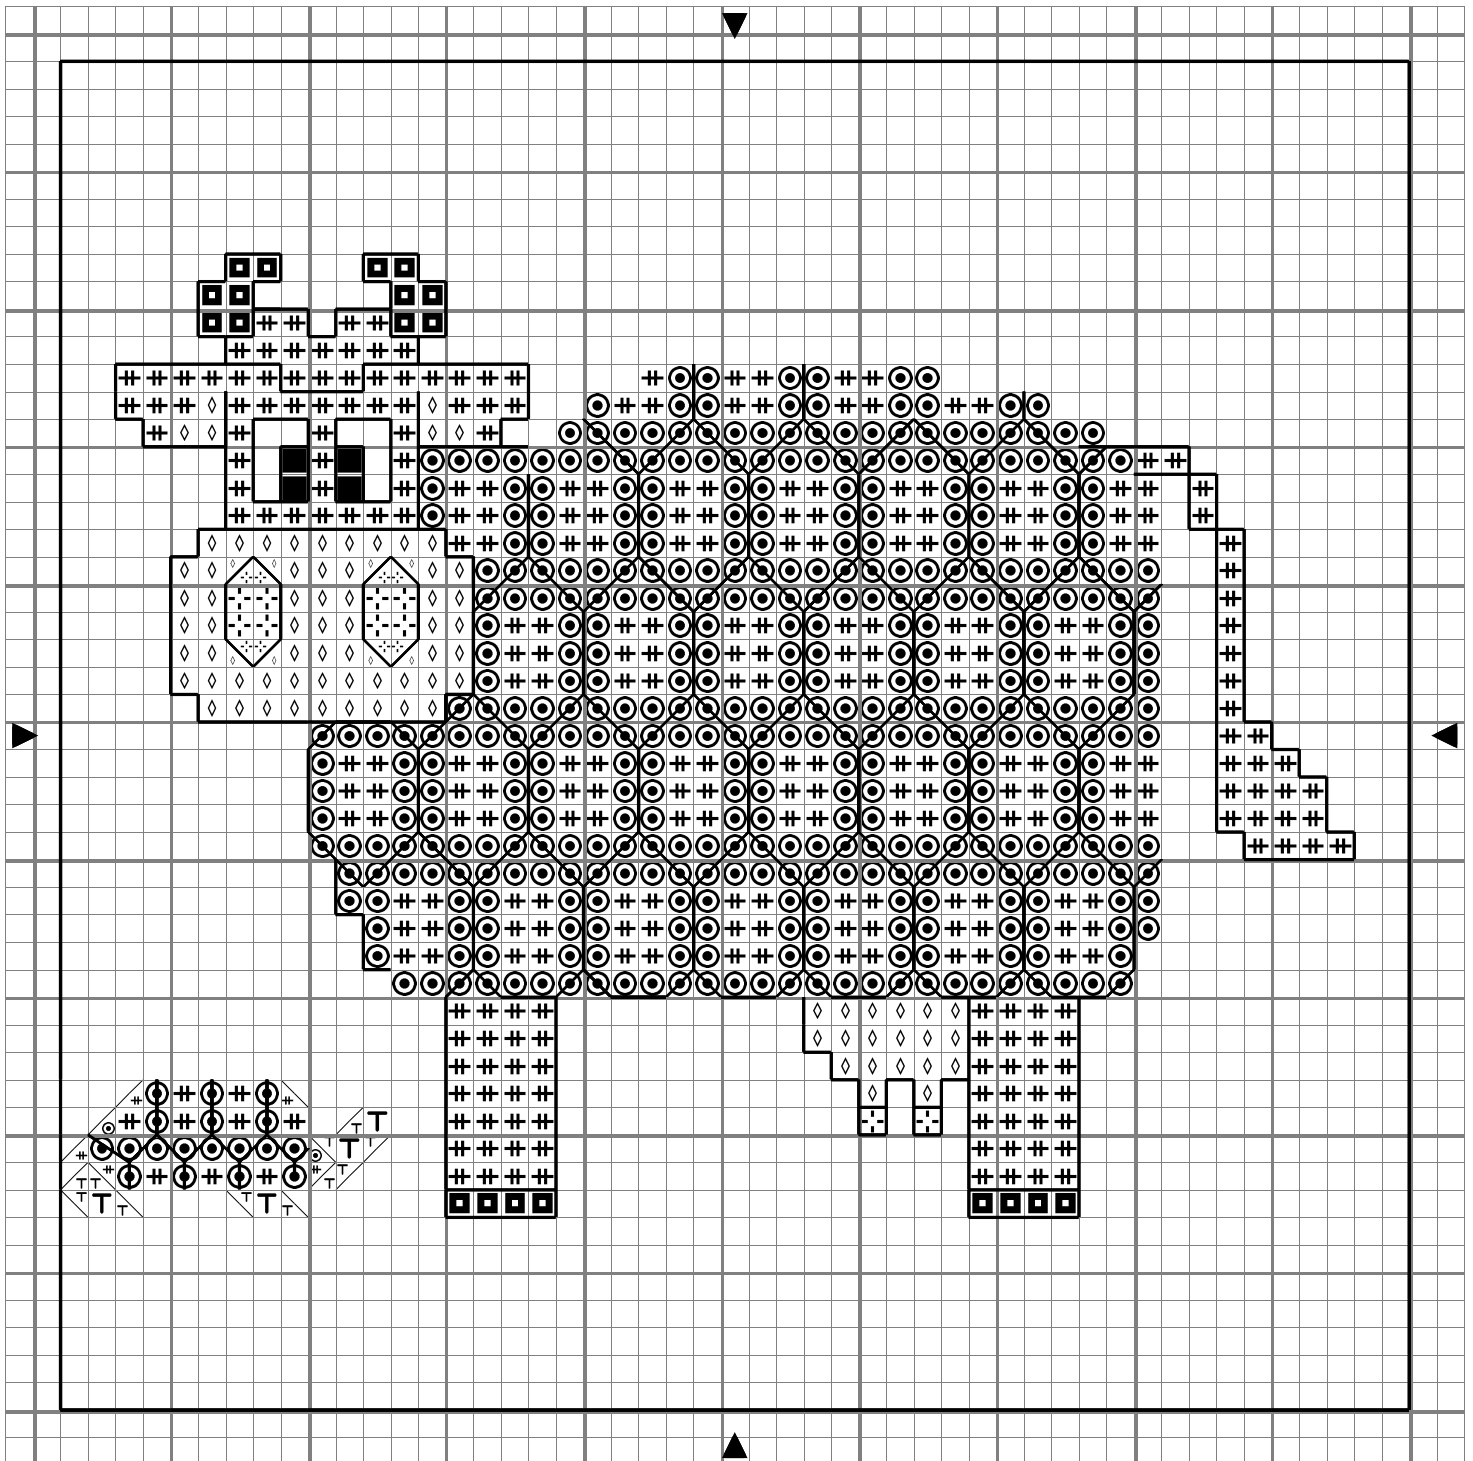

# Opération JMFMV - Vache tortue

## Opération JMFMV - Vache tortue

		DMC
	Marron	400
	Laine de vigogne	3864
	Noir	310
	Dune	739
	Sahara	738
	Camel	437
	Tabac	435

### Points arrière

	Marron	400
--	--------	-----

Dessiné par: Mannick

Copyright <http://silepointcompte.free.fr/>

Opération JMFMV - Vache tortue

Opération JMFMV - Vache tortue

■	Marron	DMC
+	Laine de vigogne	400
■	Noir	3864
◇	Dune	310
⊖	Sahara	739
⊕	Camel	738
⊙	Tabac	437
		435

Points arrière

— Marron 400

Dessiné par: Mannick

Copyright <http://silepointcompte.free.fr/>