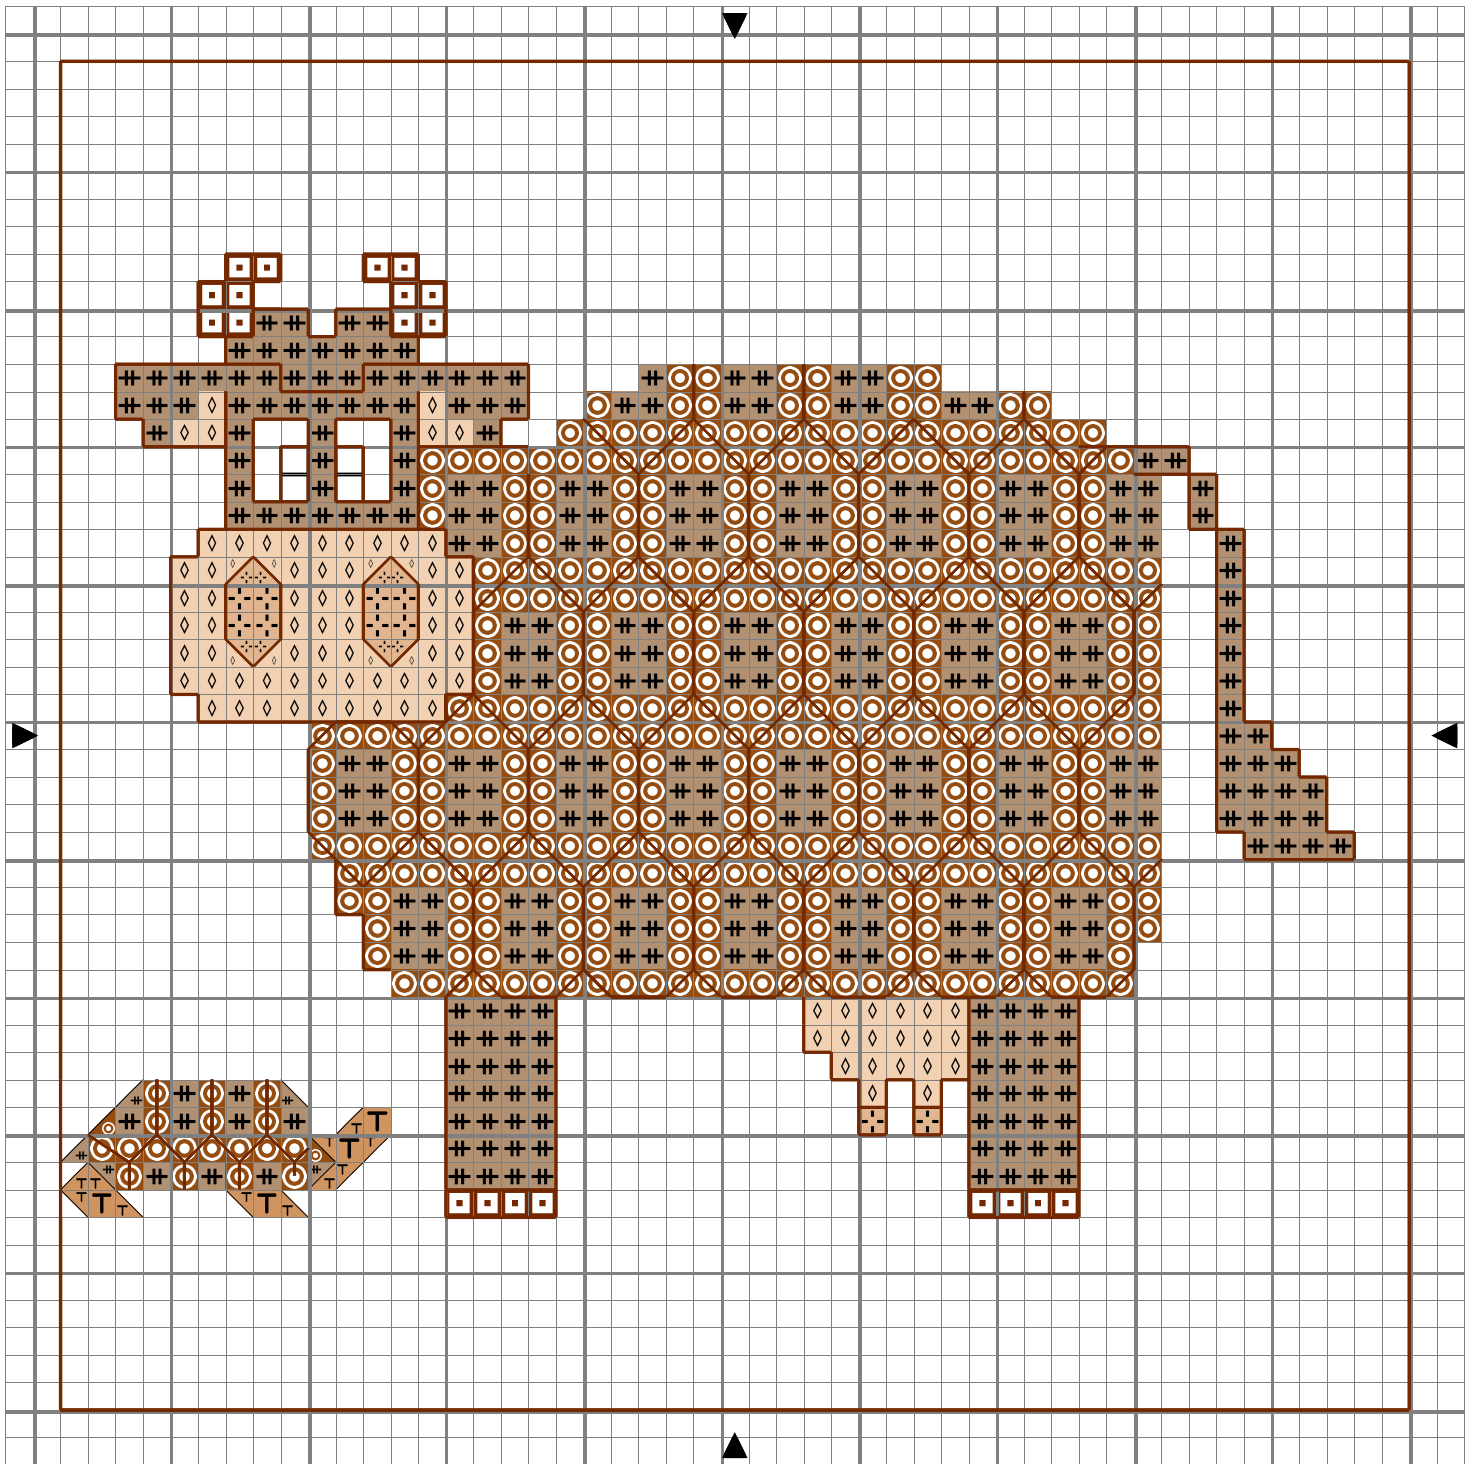

# Opération JMFMV - Vache tortue

## Opération JMFMV - Vache tortue

		DMC
	Marron	400
	Laine de vigogne	3864
	Noir	310
	Dune	739
	Sahara	738
	Camel	437
	Tabac	435

### Points arrière

	Marron	400
--	--------	-----

Dessiné par: Mannick

Copyright <http://silepointcompte.free.fr/>

Opération JMFMV - Vache tortue

Opération JMFMV - Vache tortue

■	Marron	DMC
+	Laine de vigogne	400
■	Noir	3864
◇	Dune	310
⊖	Sahara	739
⊕	Camel	738
⊙	Tabac	437
		435

Points arrière

— Marron 400

Dessiné par: Mannick

Copyright <http://silepointcompte.free.fr/>